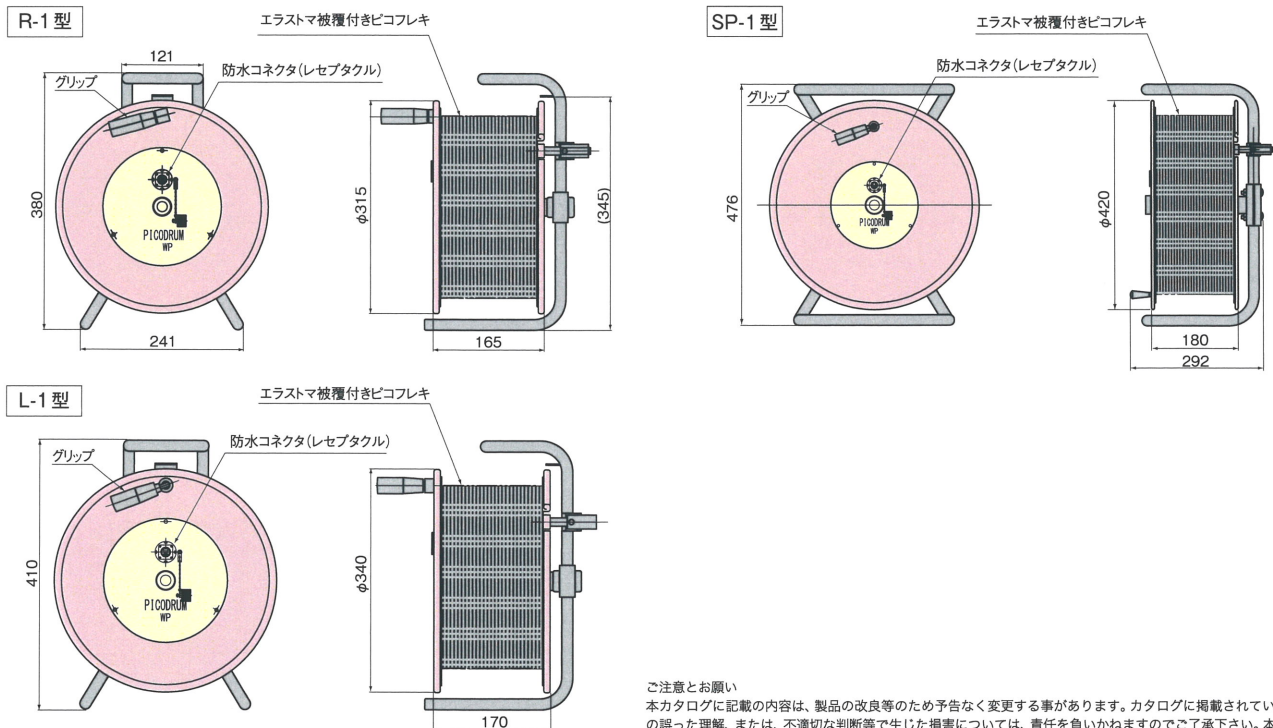

■ 外形寸法図

ご注意とお願い
本カタログに記載の内容は、製品の改良等のため予告なく変更する事があります。カタログに掲載されている技術的な情報の誤った理解、または、不適切な判断等で生じた損害については、責任を負いかねますのでご了承下さい。本カタログの内容を許可なく転載または複製することはご遠慮願います。

製造元

日鐵住金溶接工業株式会社

お問い合わせ先

日鐵住金溶接工業株式会社 オプト事業部
千葉県習志野市東習志野7-6-1 〒275-0001
TEL:047-479-1179 FAX:047-479-4371
<http://www.picoloop.jp/>

販売代理店