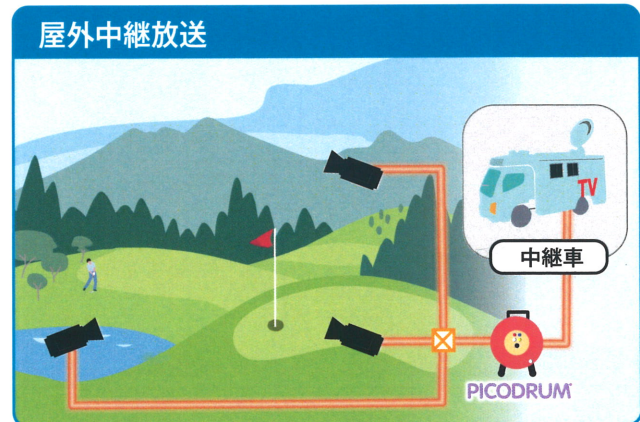

ピコドラムWPの特長

屋外での雨天時の使用状況にも耐えうる完全防水性（コネクタ嵌合時でIP67クリア）を採用し、光伝送経路への水の侵入を防止しました。

シングルモード及びマルチモードの光ファイバに対応し、FC形及びSC形コネクタ付きショートジャンパケーブルと組み合わせることで、各種伝送システムに幅広く適用できます。