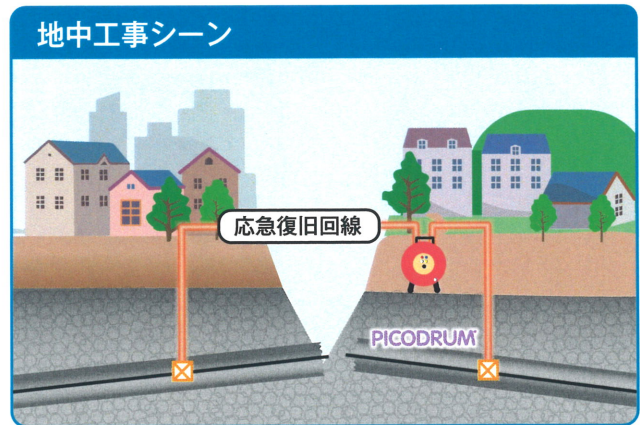

ピコドラムWPの特長

屋外での雨天時の使用状況にも耐えうる完全防水性（コネクタ嵌合時でIP67クリア）を採用し、光伝送経路への水の侵入を防止しました。

シングルモード及びマルチモードの光ファイバに対応し、FC形及びSC形コネクタ付きショートジャンパケーブルと組み合わせることで、各種伝送システムに幅広く適用できます。