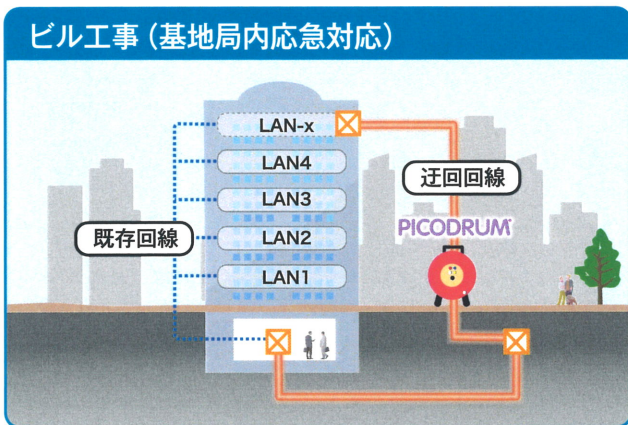

ピコドラムWPの特長

屋外での雨天時の使用状況にも耐えうる完全防水性（コネクタ嵌合時でIP67クリア）を採用し、光伝送経路への水の侵入を防止しました。

シングルモード及びマルチモードの光ファイバに対応し、FC形及びSC形コネクタ付きショートジャンパケーブルと組み合わせることで、各種伝送システムに幅広く適用できます。